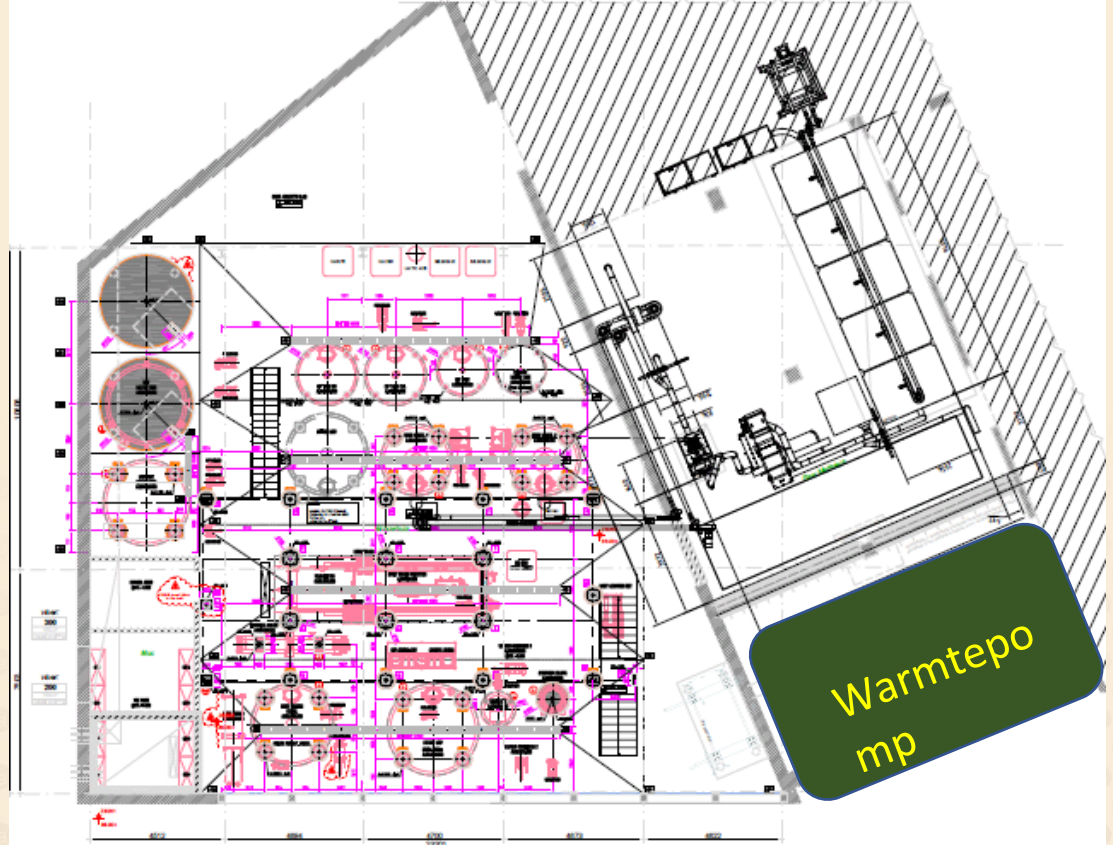

- Groene stroom
- 100% natuurlijke koelmiddelen
- Restwarmte koelingen = input warmtepomp